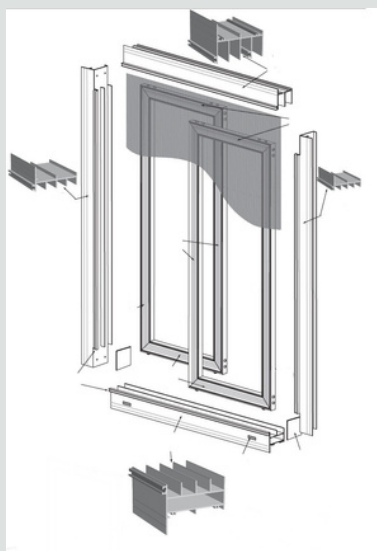

DÉTAILS TECHNIQUE DU PRODUIT

Pose possible en applique extérieure/intérieure ou pose tunnel (voir schémas)

La barre de renfort permet une meilleure rigidité au vent ainsi qu'un bon maintien du vinyle dans le cadre aluminium. Par défaut, fixé au centre, elle peut néanmoins être placée à une hauteur différente au besoin. Il est également possible d'en ajouter une pour un aspect purement esthétique et également pour renforcer la prise au vent (pour des panneaux avec des grandes hauteurs notamment).

Un système de loquets permet de verrouiller les portes de l'intérieur.