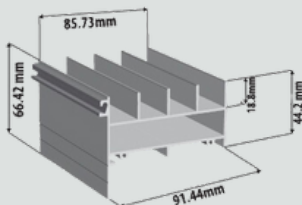

CARACTÉRISTIQUES

- Vinyle view flew très résistant en 4 teintes
- Cadre en aluminium laqué en 3 coloris – laquage QUALICOAT
- Quincaillerie en acier inoxydable
- Dimensions d'un coulisant 2 vantaux : jusqu'à 2800 mm en Largeur et 2700mm en hauteur
- Dimensions d'un coulisant 4 vantaux : jusqu'à 5000 mm en Largeur et 2700mm en hauteur
- Possibilité d'un coulisant 6 vantaux , sur demande.

Munis de ressorts, les panneaux à roulements sont facilement démontables pour le stockage et l'entretien.

LES COULEURS AU CHOIX

ALUMINIUM

Taupe
RAL 7006 brillant

Gris Anthracite
RAL 7016 sablé

Blanc
RAL 9010 mat

VINYLE traité anti UV, épaisseur 25/100 ème

VINYLE FLEXIBLE
À MÉMOIRE DE FORME

PROFILS ET ENCOMBREMENT 4 RAILS

Rail haut

Rail bas

Rail vertical