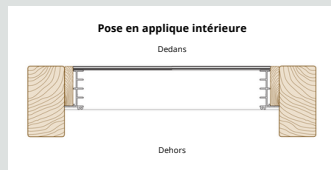

DÉTAILS TECHNIQUE DU PRODUIT

Pose possible en applique extérieure/intérieure ou pose tunnel (voir schémas)

La barre de renfort permet une meilleure rigidité au vent ainsi qu'un bon maintien du vinyle dans le cadre aluminium. Par défaut, fixé au centre, elle peut néanmoins être placée à une hauteur différente au besoin. Il est également possible d'en ajouter une pour un aspect purement esthétique et également pour renforcer la prise au vent (pour des panneaux avec des grandes hauteurs notamment).

Un système de loquets permet de verrouiller les portes de l'intérieur.