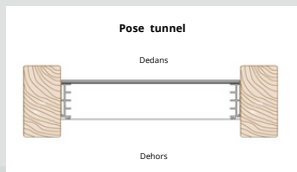

DÉTAILS TECHNIQUE DU PRODUIT

Pose possible en applique extérieure/intérieure ou pose tunnel (voir schémas)

La barre de renfort permet une meilleure rigidité au vent ainsi qu'un bon maintien du vinyle dans le cadre aluminium. Par défaut, fixé au centre, elle peut néanmoins être placée à une hauteur différente au besoin. Il est également possible d'en ajouter une pour un aspect purement esthétique et également pour renforcer la prise au vent (pour des panneaux avec des grandes hauteurs notamment).

Un système de loquets permet de verrouiller les portes de l'intérieur.