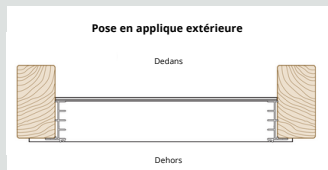

DÉTAILS TECHNIQUE DU PRODUIT

Pose possible en applique extérieure/intérieure ou pose tunnel (voir schémas)

La barre de renfort permet une meilleure rigidité au vent ainsi qu'un bon maintien du vinyle dans le cadre aluminium. Par défaut, fixé au centre, elle peut néanmoins être placée à une hauteur différente au besoin. Il est également possible d'en ajouter une pour un aspect purement esthétique et également pour renforcer la prise au vent (pour des panneaux avec des grandes hauteurs notamment).

Un système de loquets permet de verrouiller les portes de l'intérieur.