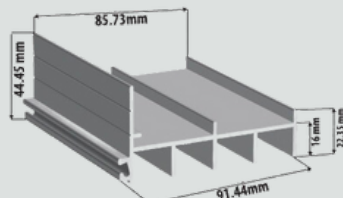

Rail vertical