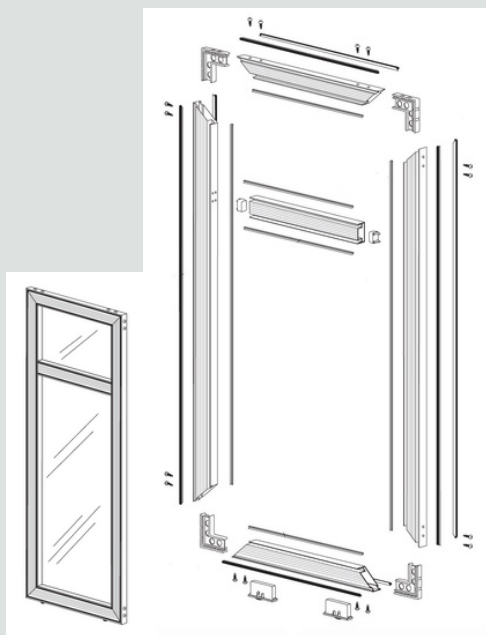

DÉTAILS TECHNIQUE DU PRODUIT

Pose possible en applique extérieure/intérieure ou pose tunnel (voir schémas)

La barre de renfort permet une meilleure rigidité au vent ainsi qu'un bon maintien du vinyle dans le cadre aluminium. Par défaut, fixé au centre, elle peut néanmoins être placée à une hauteur différente au besoin. Il est également possible d'en ajouter une pour un aspect purement esthétique et également pour renforcer la prise au vent (pour des panneaux avec des grandes hauteurs notamment).

Un système de loquets permet de verrouiller les portes de l'intérieur.