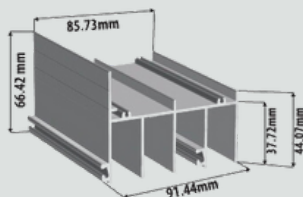

PROFILS ET ENCOMBREMENT 4 RAILS

Rail haut