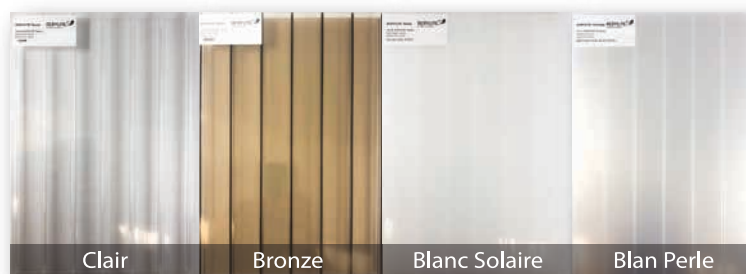

Panneau D'Acrylique	Transmission de la Luminosité	Transmission des Rayons UV	Réduction de Chaleur
Clair	85%	Non	15%
Bronze	55%	Non	45%
Blanc Solaire	40%	Non	60%
Blan Perle	50%	Non	75%